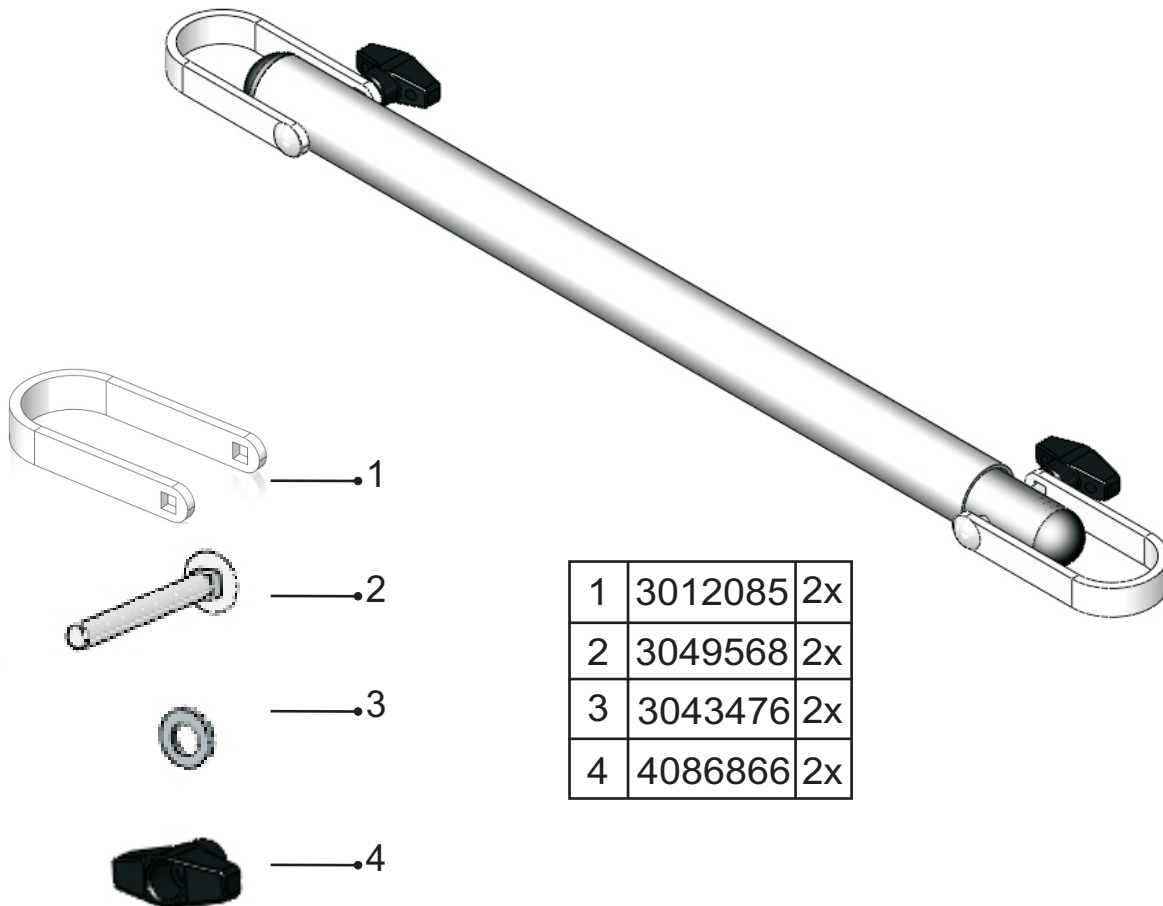

Frame Adapter

Ⓘ Optional Bici
Donna-Uomo

Ⓕ Optional Vélo
Femme-Homme

Ⓔ Optional Bici
Muyer-Hombre

Ⓓ Ergänzungsset
Damen-Herren Fahrrad

ⒼⒸ Optional Bike
Woman-Man

ⒽⒶ Optional Bike
vrouw een man

1	3012085	2x
2	3049568	2x
3	3043476	2x
4	4086866	2x